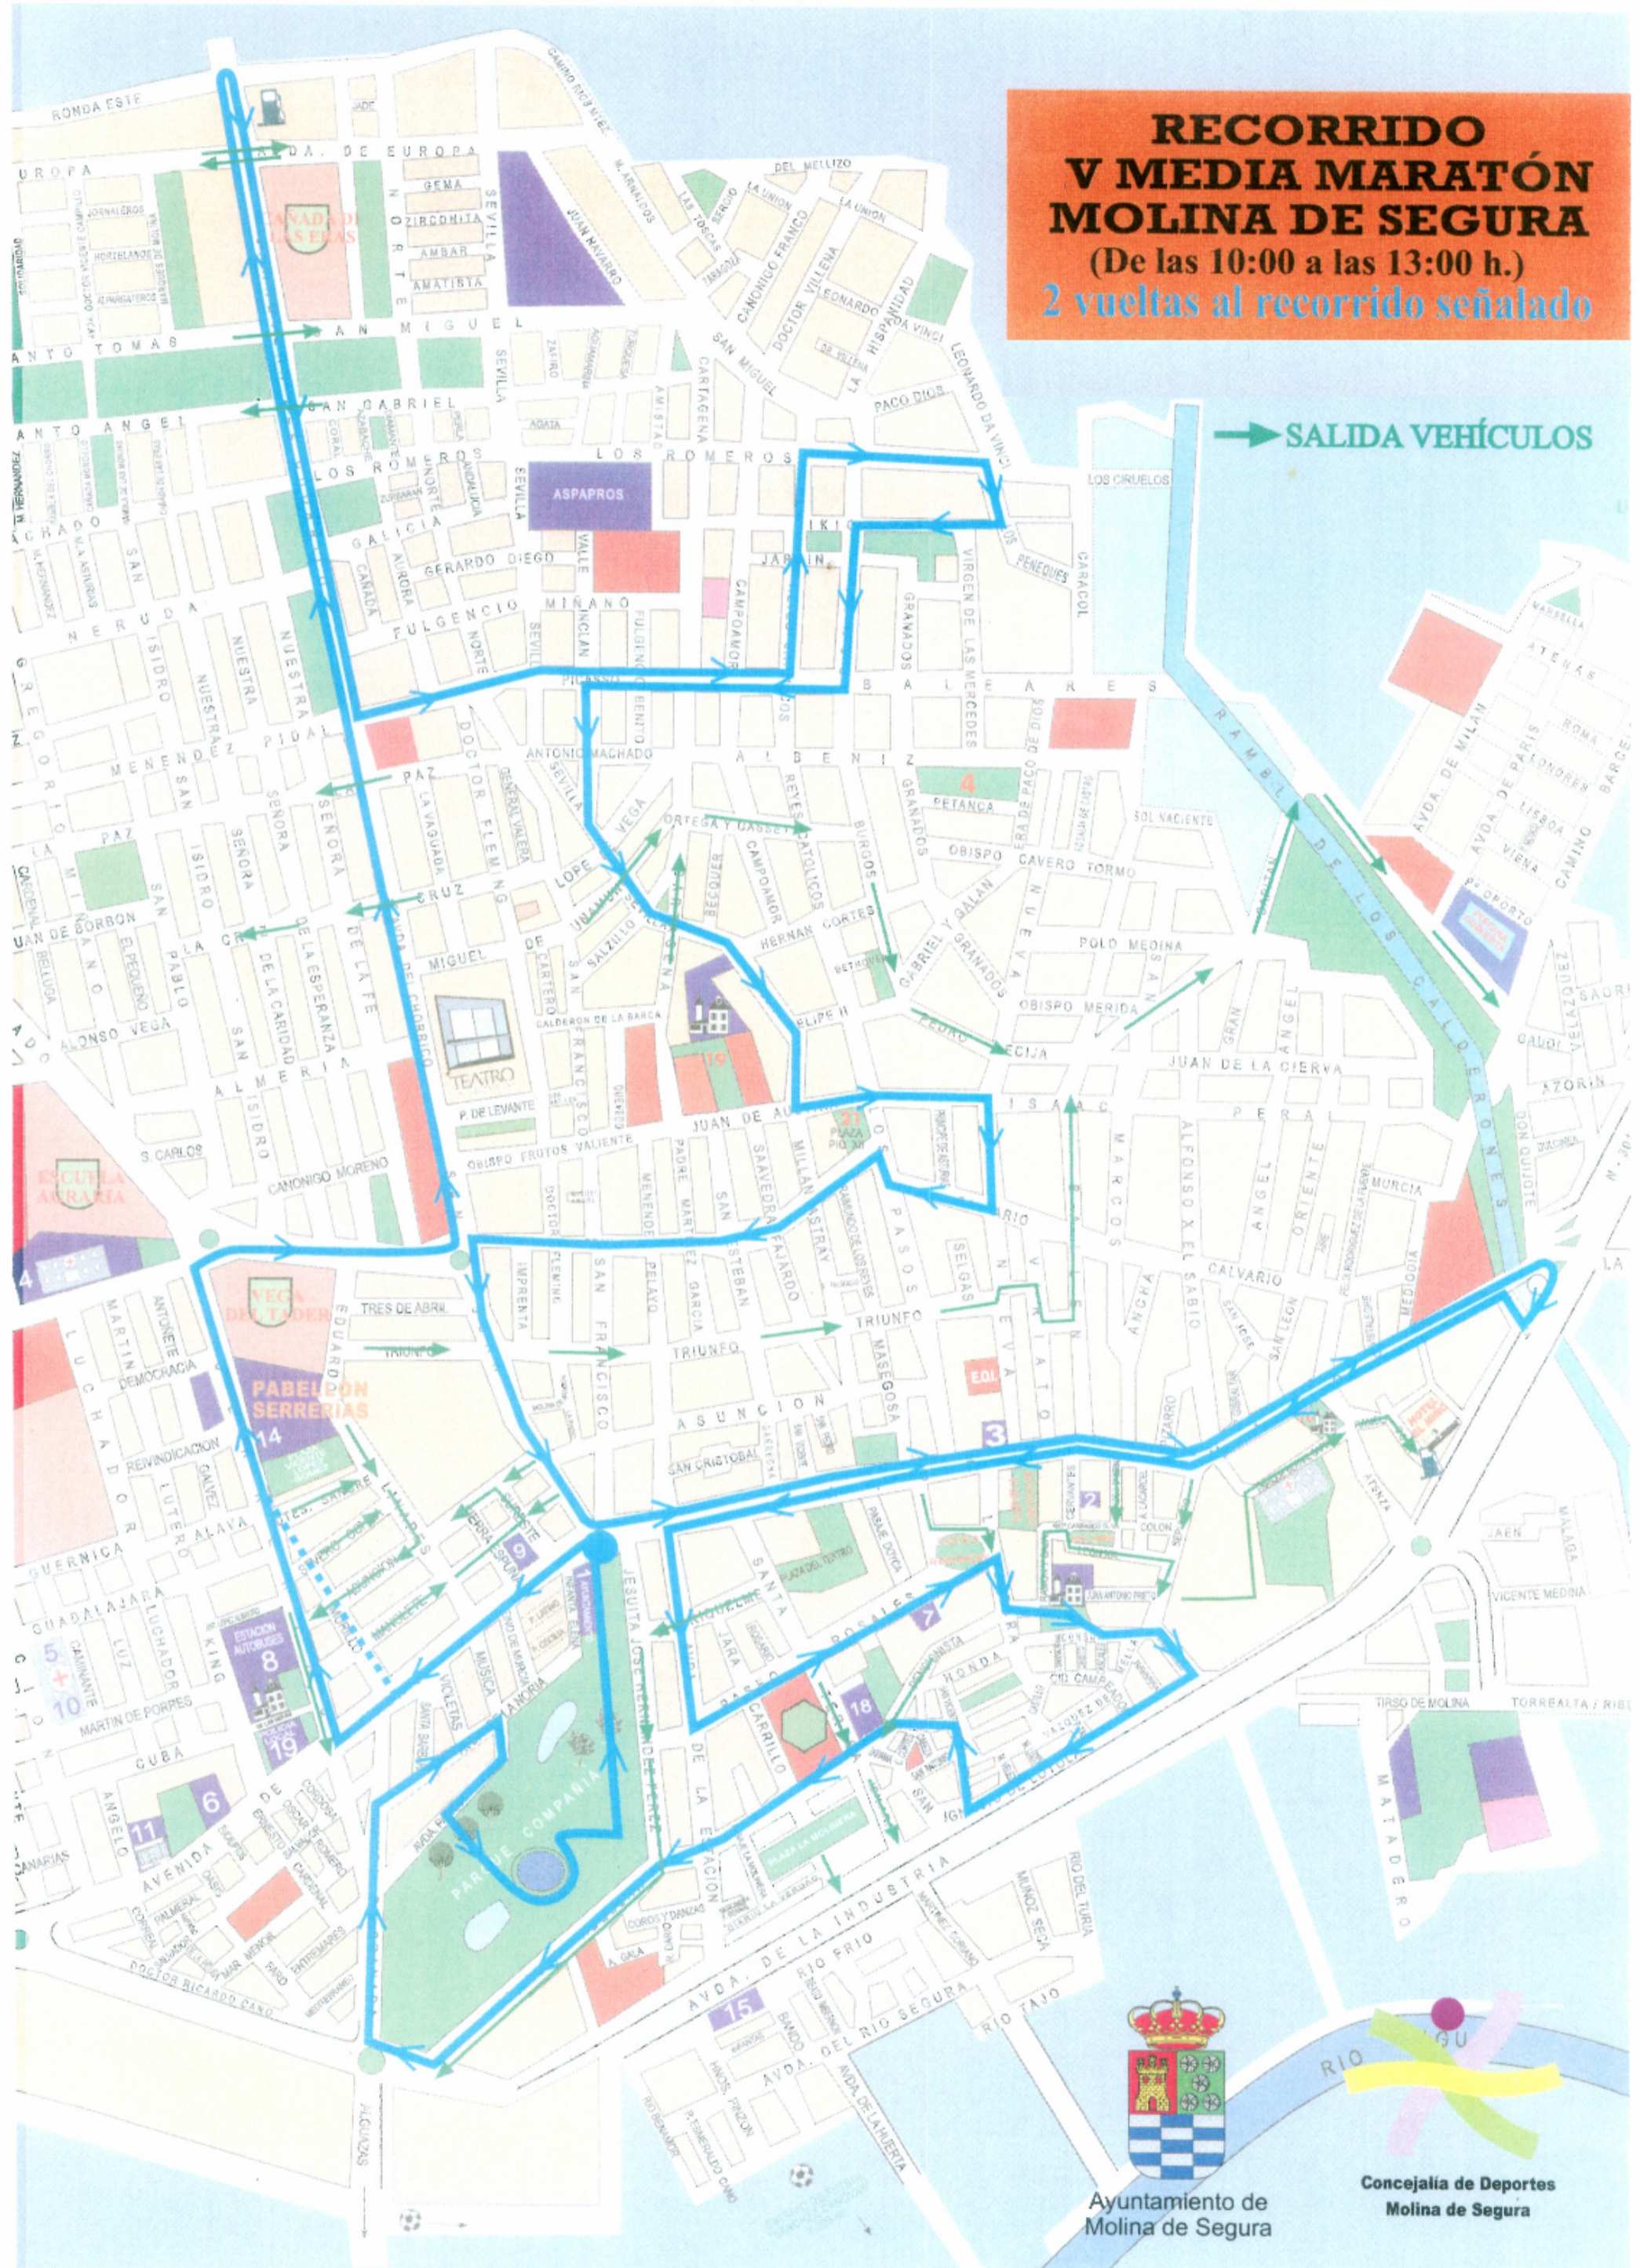

**RECORRIDO
V MEDIA MARATÓN
MOLINA DE SEGURA**
(De las 10:00 a las 13:00 h.)
2 vueltas al recorrido señalado

→ SALIDA VEHÍCULOS

Ayuntamiento de
Molina de Segura

Concejalía de Deportes
Molina de Segura